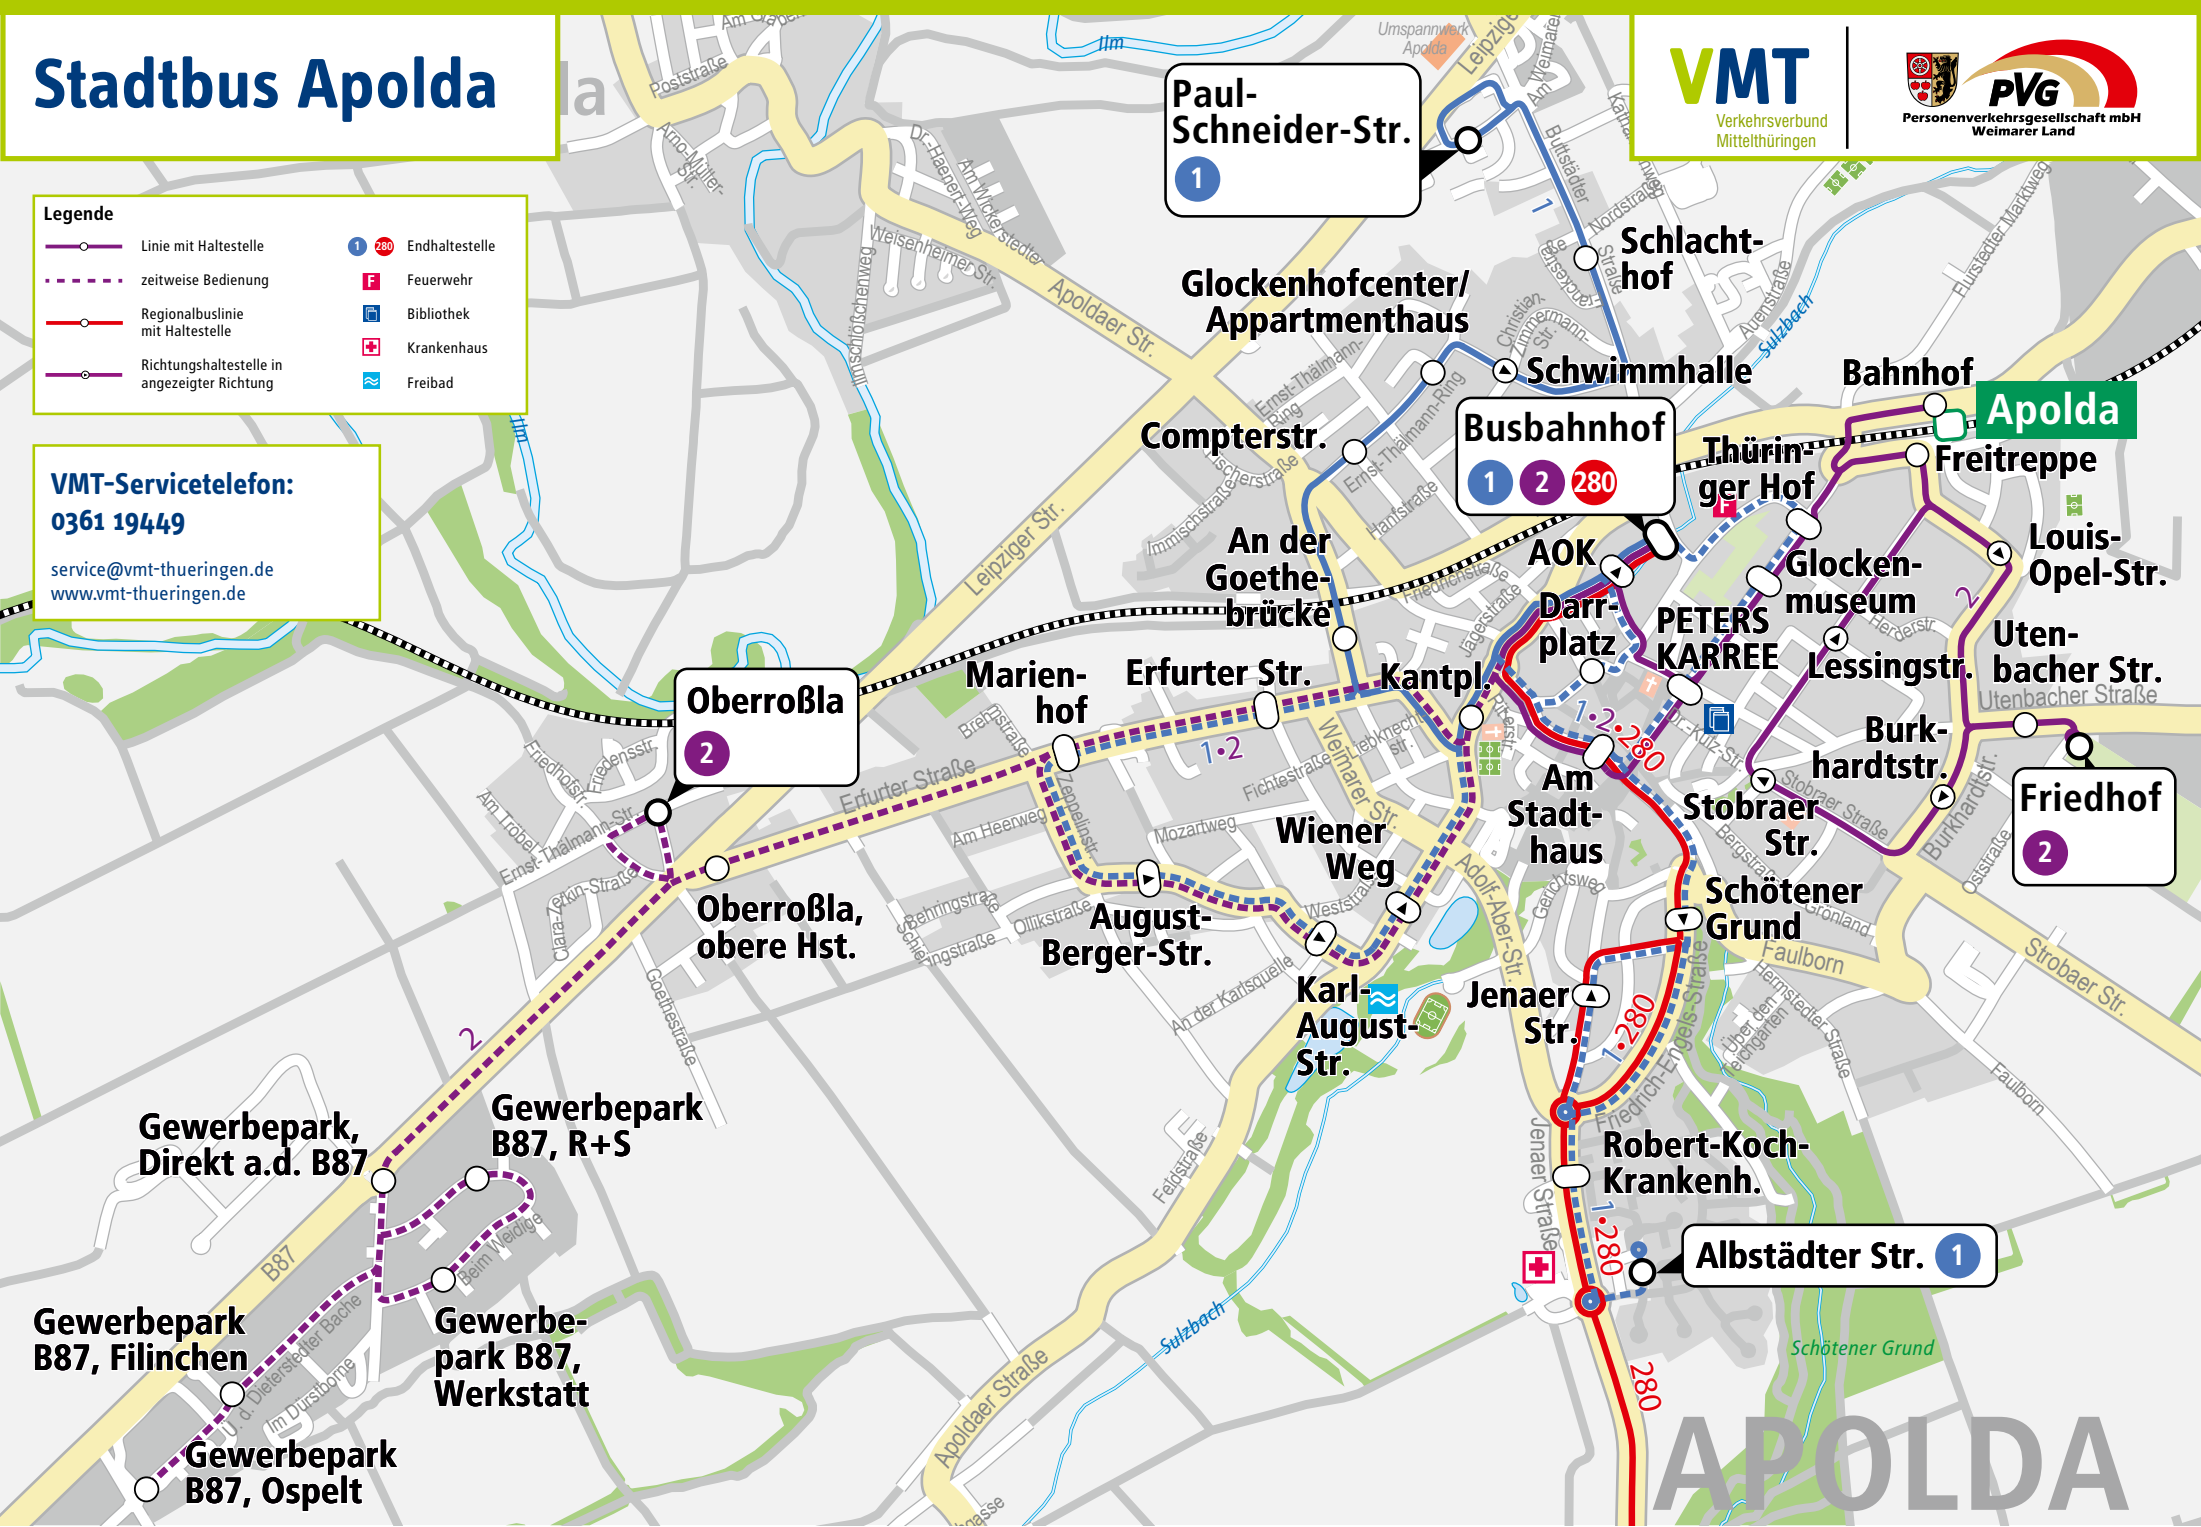

# Stadtbus Apolda

## Legende

- Linie mit Haltestelle
- zeitweise Bedienung
- Regionalbuslinie mit Haltestelle
- Richtungshaltestelle in angezeigter Richtung
- Endhaltestelle
- Feuerwehr
- Bibliothek
- Krankenhaus
- Freibad

**VMT-Servicetelefon:**  
0361 19449

service@vmt-thueringen.de  
www.vmt-thueringen.de

**Paul-Schneider-Str.**  
1

**Oberroßla**  
2

**Albstädter Str.** 1

**Friedhof**  
2

**Gewerbepark B87, Filinchen**

**Gewerbepark B87, Werkstatt**